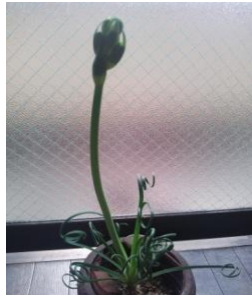

【なんじゃこれ?? ?】

お花屋さんで一目惚れをして連れて帰ってきた、その名も『アルブカ ナンジャコレ』。

葉の先がくるくると丸まっています、はてなマークのようです。南アフリカからやって来た不思議なお花です。

真ん中にまっすぐと延びる茎の先につぼみがあります。

お花が咲くと、バニラの香りがするそうです♪

なんとも不思議でわくわくさせてくれるナンジャコレちゃん！いつお花が咲くのかと毎日楽しみです♪

ペンネーム わかめ

【黄色い空】

関東の皆さん、3月10日の空すごかったですね！

私はその日、朝から風が強かったので車で買い物に出かけました。買い物が終わって車を走らせると、子どもが「空が汚い！」と言うので見てみると、驚いた事に空が真っ黄色！！しかも何だか粉っぽい…。

主人はこの空はマズイんじゃないか、と話してましたが、私はベランダに干した洗濯物が心配で仕方がなかったです。

あの黄色い砂の正体は黄砂だと思ったのですが、「煙霧」と言う現象だったようです。

「煙霧」とは、風が急激に強まり地表のちりなどが巻き上げられることにより視界が悪くなる現象なのだそう。

もうイヤですね、黄色い空は。

ペンネーム ぐっちー

【スランプ?!】

かわら版も今号でなんと30号になりました。「30号記念特集！」と、いきたいところでしたが今世紀最大のスランプに陥ってしまかなかイマジネーションが働かなく苦戦しています(涙)。

いつもでしたら何かをやっている時にぴっ・ぽっ・ぱっ、とヒントが浮かんだりするのですが今月は脳が退化しているようです。